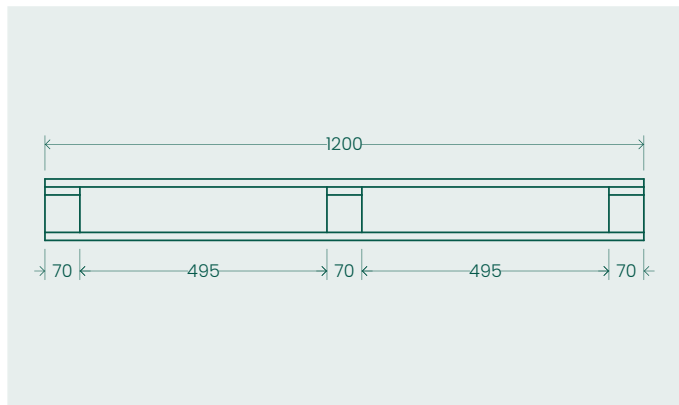

FP0073

1200X800

PALLET STANDARD - A PERDERE

DESCRIZIONE / DESCRIPTION

Pallet a 4 vie - mm. 1200x800 - 5T
4-way pallet - mm. 1200x800 - 5T

VISTE LATERALI / SIDE VIEWS

SPESSORI / THICKNESSES

VISTA DALL'ALTO / VIEW FROM ABOVE

DIMENSIONI COMPONENTI / COMPONENT DIMENSIONS

COMPONENTI / COMPONENTS	mm / mm	N. PEZZI / N PIECES
Tavole Superiori / Upper Tables	16x70x1200	5
Tavole Traverse / Traverse boards	16x70x800	3
Blocchetti / Blocks	75x70x70	9
Tavole Inferiori / Lower Tables	16x70x1200	3

INDICAZIONE DI PORTATA
/ FLOW INDICATION

Portata a terra
/ Range to the ground

Kg 750

È possibile richiedere in aggiunta il servizio di certificazione della portata.
/ You can also request the service capacity certification.

Portata indicativa, variabile in base alle condizioni d'uso
/ Indicative range, variable according to the conditions of use

PESO (CONAI)
/ WEIGHT (CONAI)

Kg 8,4

TIPOLOGIE DI UTILIZZO
/ TYPES OF USE

Adatto per la spedizione di varie tipologie di materiali.
/ Suitable for shipping various types of materials.