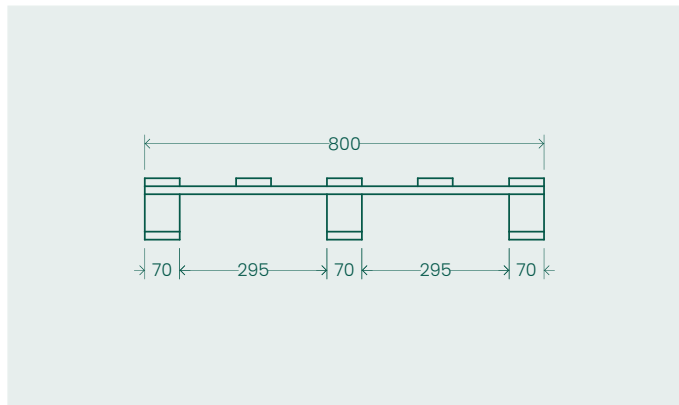

FP0073

1200X800

PALLET STANDARD - A PERDERE

DESCRIZIONE / DESCRIPTION

Pallet a 4 vie - mm. 1200x800 - 5T
4-way pallet - mm. 1200x800 - 5T

VISTE LATERALI / SIDE VIEWS

SPESSORI / THICKNESSES

VISTA DALL'ALTO / VIEW FROM ABOVE

DIMENSIONI COMPONENTI / COMPONENT DIMENSIONS

COMPONENTI / COMPONENTS	mm / mm	N. PEZZI / N PIECES
Tavole Superiori / Upper Tables	16x70x1200	5
Tavole Traverse / Traverse boards	16x70x800	3
Blocchetti / Blocks	75x70x70	9
Tavole Inferiori / Lower Tables	16x70x1200	3

INDICAZIONE DI PORTATA
/ FLOW INDICATION

Portata a terra
/ Range to the ground

Kg 750

È possibile richiedere in aggiunta il servizio di certificazione della portata.
/ You can also request the service capacity certification.

Portata indicativa, variabile in base alle condizioni d'uso
/ Indicative range, variable according to the conditions of use

PESO (CONAI)
/ WEIGHT (CONAI)

Kg 8,4

TIPOLOGIE DI UTILIZZO
/ TYPES OF USE

Adatto per la spedizione di varie tipologie di materiali.
/ Suitable for shipping various types of materials.