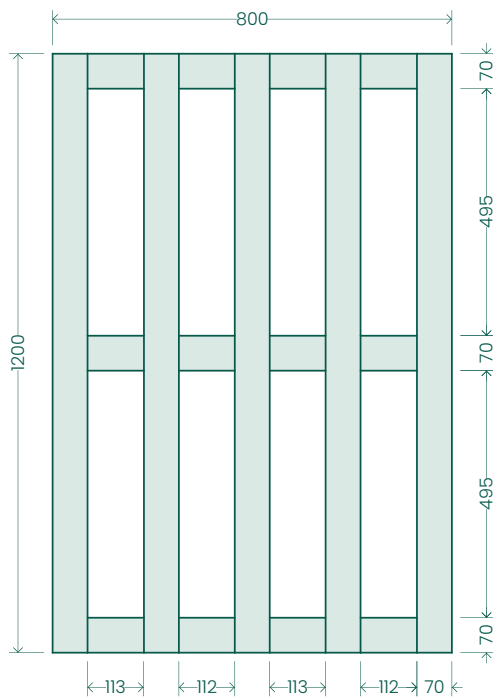

FP0073

1200X800

PALLET STANDARD - A PERDERE

DESCRIZIONE / DESCRIPTION

Pallet a 4 vie - mm. 1200x800 - 5T
4-way pallet - mm. 1200x800 - 5T

VISTE LATERALI / SIDE VIEWS

SPESSORI / THICKNESSES

VISTA DALL'ALTO / VIEW FROM ABOVE

DIMENSIONI COMPONENTI / COMPONENT DIMENSIONS

COMPONENTI / COMPONENTS	mm / mm	N. PEZZI / N PIECES
Tavole Superiori / Upper Tables	16x70x1200	5
Tavole Traverse / Traverse boards	16x70x800	3
Blocchetti / Blocks	75x70x70	9
Tavole Inferiori / Lower Tables	16x70x1200	3